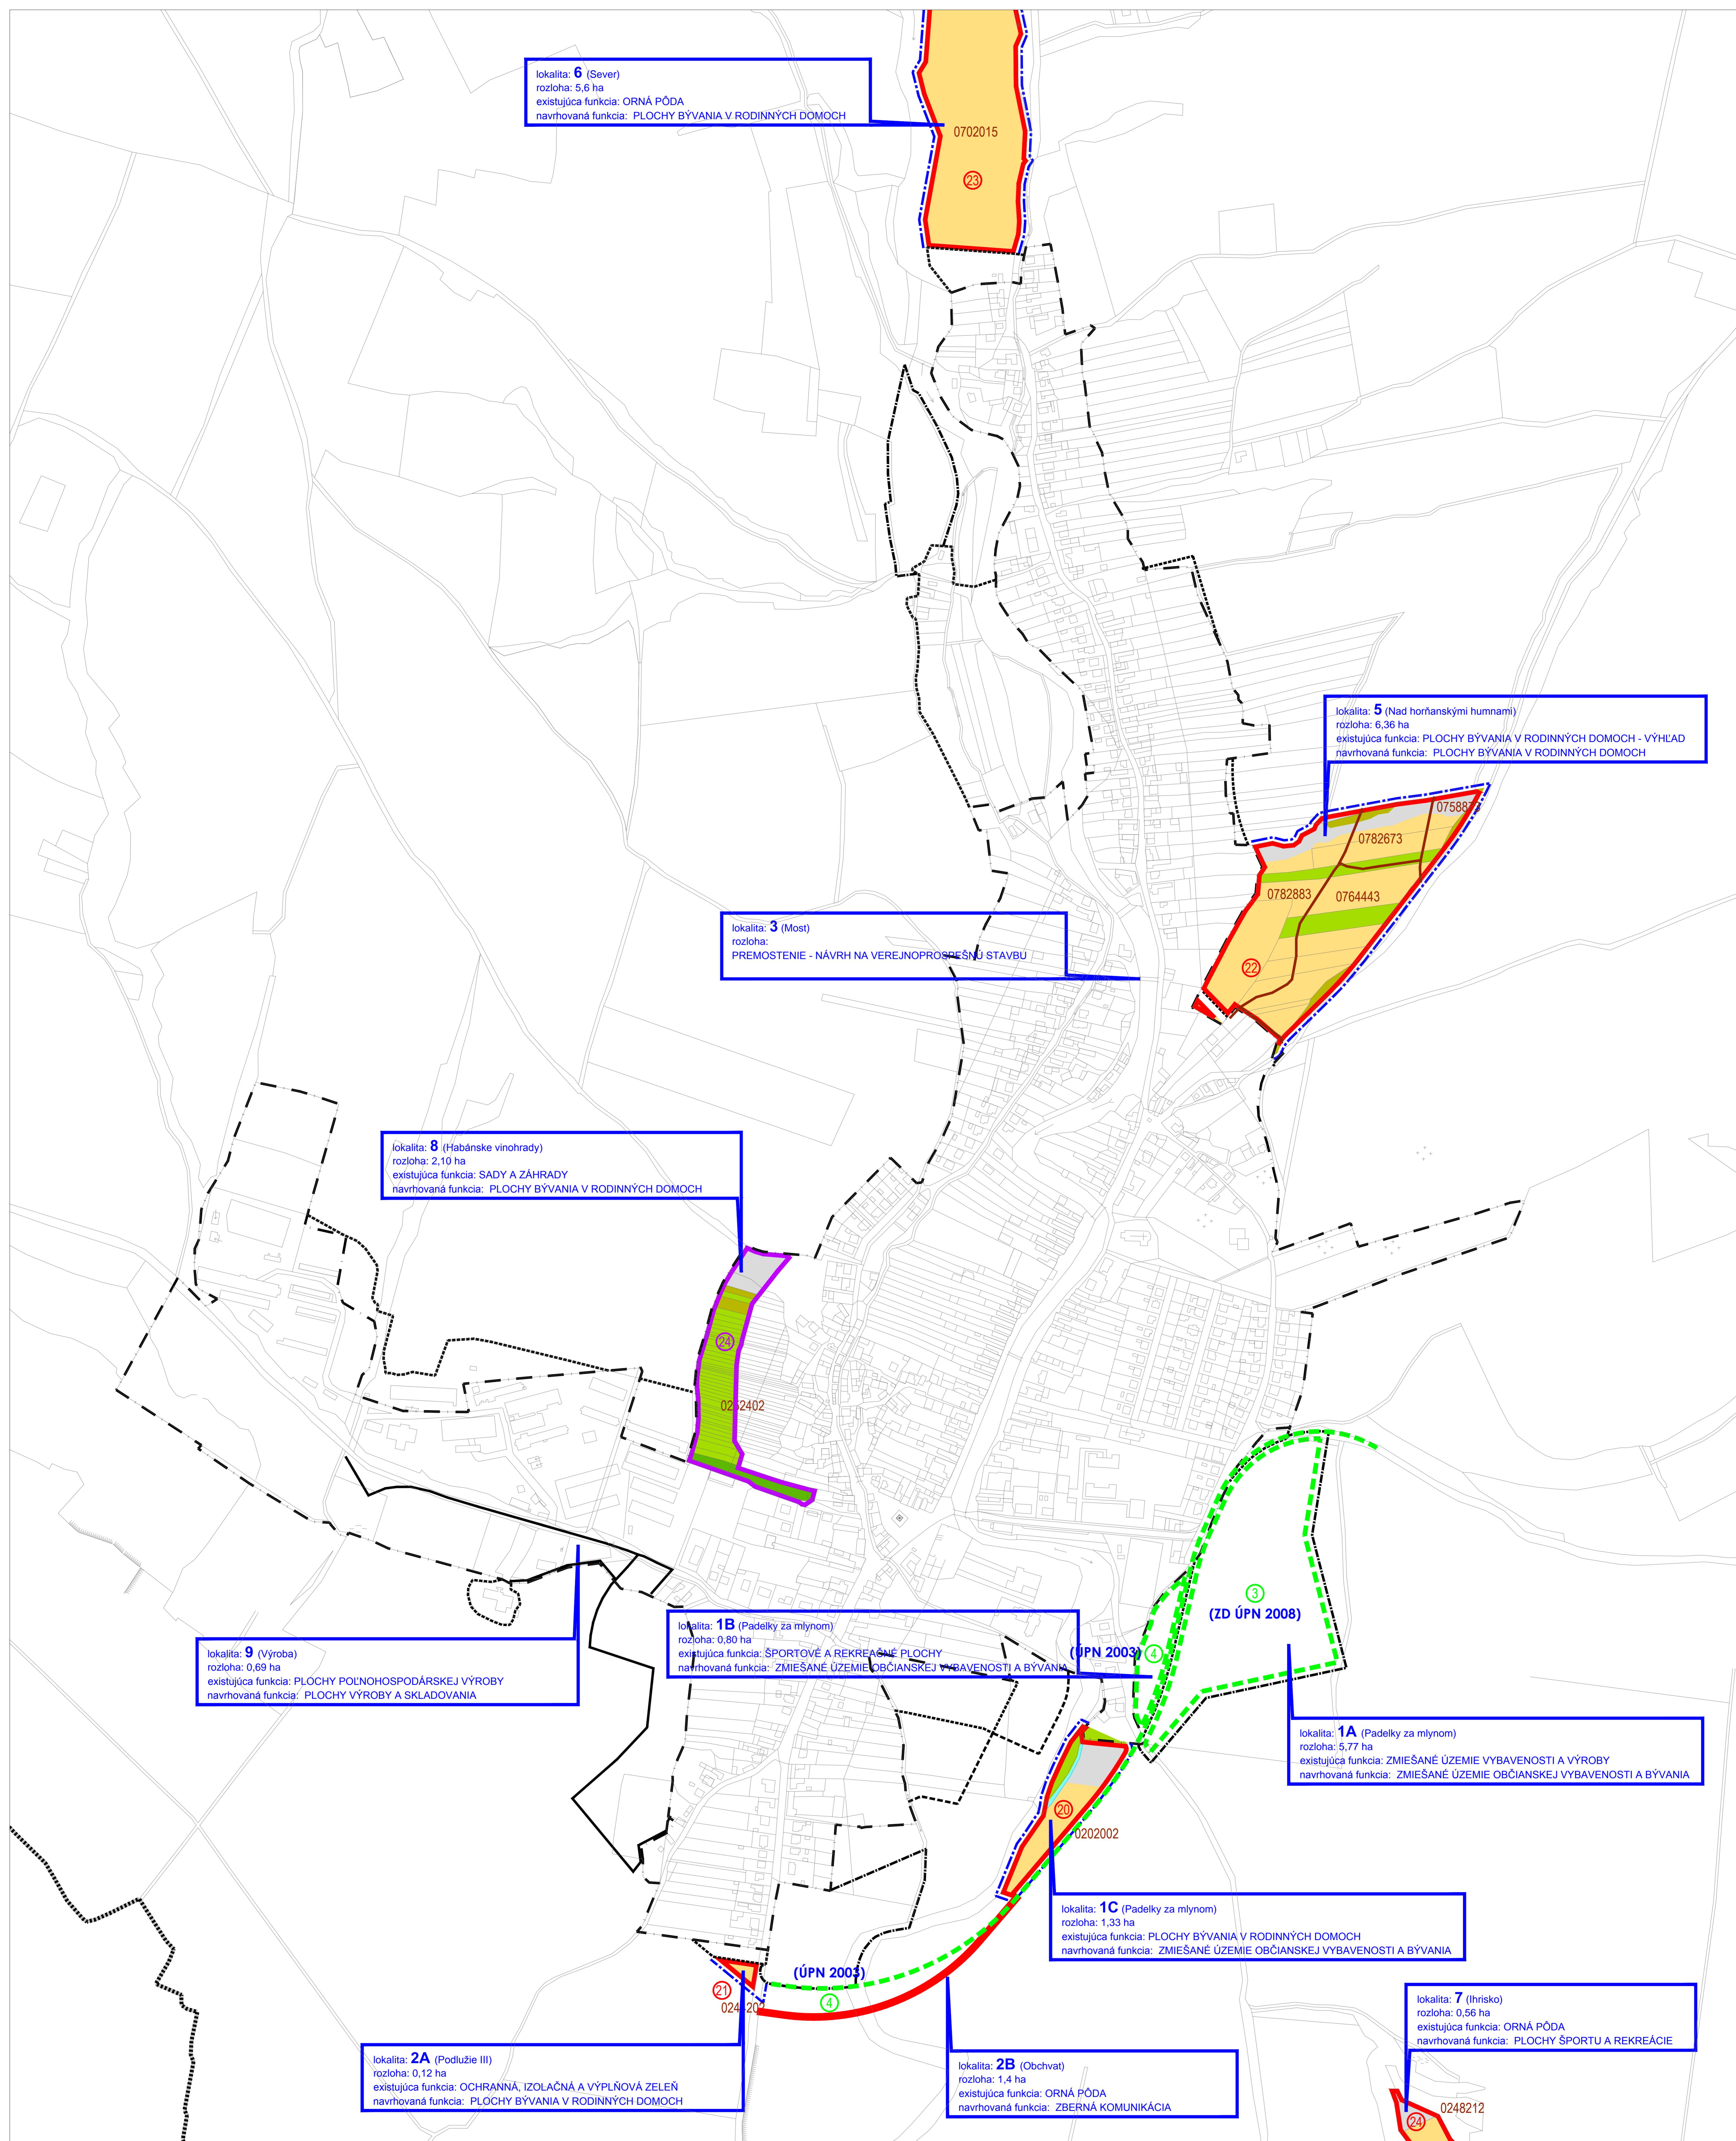

ZMENY A DOPLNKY Č. 1/2013 ÚZEMNÉHO PLÁNU OBCE SOBOTIŠTE

PERSPEKTÍVNE POUŽITIE POĽNOHOSPODÁRSKEHO PÔDNEHO FONDU NA NEPOĽNOHOSPODÁRSKE ÚČELY

| STAV | NÁVRH | VÝHLAD |
|----------|----------|--|
| [Symbol] | [Symbol] | HRANICA ZASTAVANÉHO ÚZEMIA K 1.1.1990 |
| [Symbol] | [Symbol] | HRANICA ZASTAVANÉHO ÚZEMIA ÚPN 2003 |
| [Symbol] | [Symbol] | HRANICA ZASTAVANÉHO ÚZEMIA ZD ÚPN 1/2008 |
| [Symbol] | [Symbol] | HRANICA ZASTAVANÉHO ÚZEMIA |
| [Symbol] | [Symbol] | PRIESTOR PERSPEKTÍVNEHO ODŇATIA |
| [Symbol] | [Symbol] | PRIESTOR PERSPEKTÍVNEHO ODŇATIA V ZASTAVANOM ÚZEMÍ |
| [Symbol] | [Symbol] | PORADOVÉ ČÍSLO ODŇATIA |
| [Symbol] | [Symbol] | PRIESTOR ODŇATIA (ÚPN 2003, ZD ÚPN 2008) |
| [Symbol] | [Symbol] | ORNÁ PÔDA |
| [Symbol] | [Symbol] | TRIVÁLÉ TRÁVNE PORASTY |
| [Symbol] | [Symbol] | ZÁHRADA |
| [Symbol] | [Symbol] | OVOCNÉ SADY |
| [Symbol] | [Symbol] | OSTANÉ PLOCHY |
| [Symbol] | [Symbol] | BONITOVANÁ PÔDNO-ÉKOLOGICKÁ JEDNOTKA |

M 1 : 2880
NOVEMBER 2013

OSIARAVATEĽ:
OBEC
SOBOTIŠTE
OBECNÝ ÚRAD SOBOTIŠTE 0.11
906 08 SOBOTIŠTE

SPRACOVATEĽ:
AŽ PROJEKT s.r.o.
TORJANSKÁ 2/6
821 07 BRATISLAVA
www.azprojekt.sk

0 50 100 150 200 250 300m